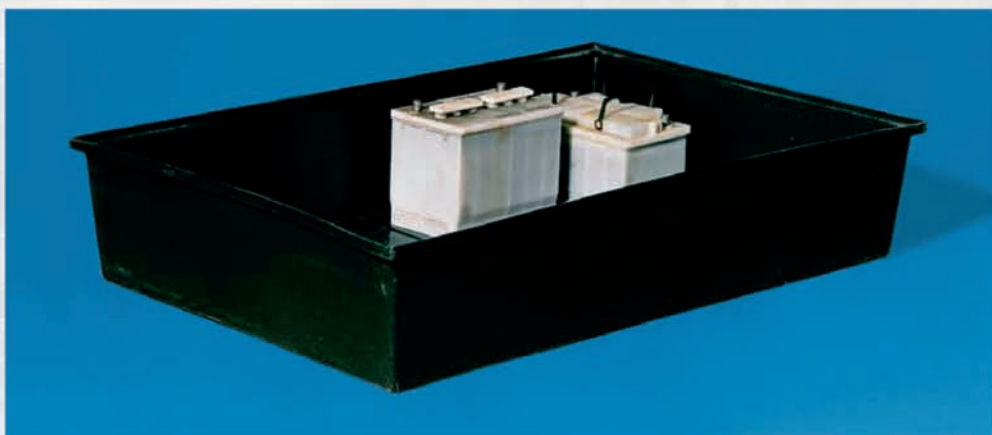

Artikelnr.: 5301=zwart/black
5302=grijs/grey
Maten/sizes: l x b x h
65 x 40 x 18 cm

MILIEUBAK

Artikelnr.: 5001=zwart/black
Maten/sizes: l x b x h
120 x 70 x 17,5cm

MILIEUBAK

Artikelnr.: 5002=zwart/black
Maten/sizes: l x b x h
120 x 80 x 25 cm